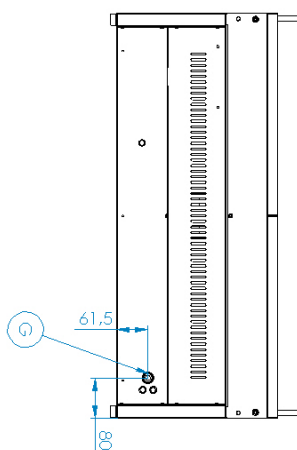

Grilovací deska 80x51 plynová chromovaná hladká s podstavbou

Model	Sap kód	00012410
FTHC 70/08 G	Skupina artiklů	Grily a grilovací plotny