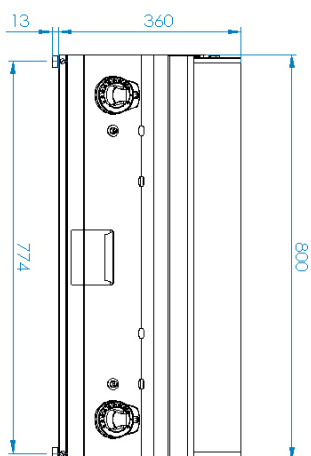

Grilovací deska 80x51 plynová chromovaná hladká s podstavbou

Model	Sap kód	00012410
FTHC 70/08 G	Skupina artiklů	Grily a grilovací plotny