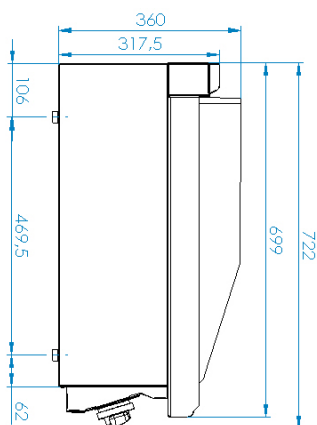

Grilovací deska 80x51 plynová chromovaná hladká s podstavbou

Model	Sap kód	00012410
FTHC 70/08 G	Skupina artiklů	Grily a grilovací plotny